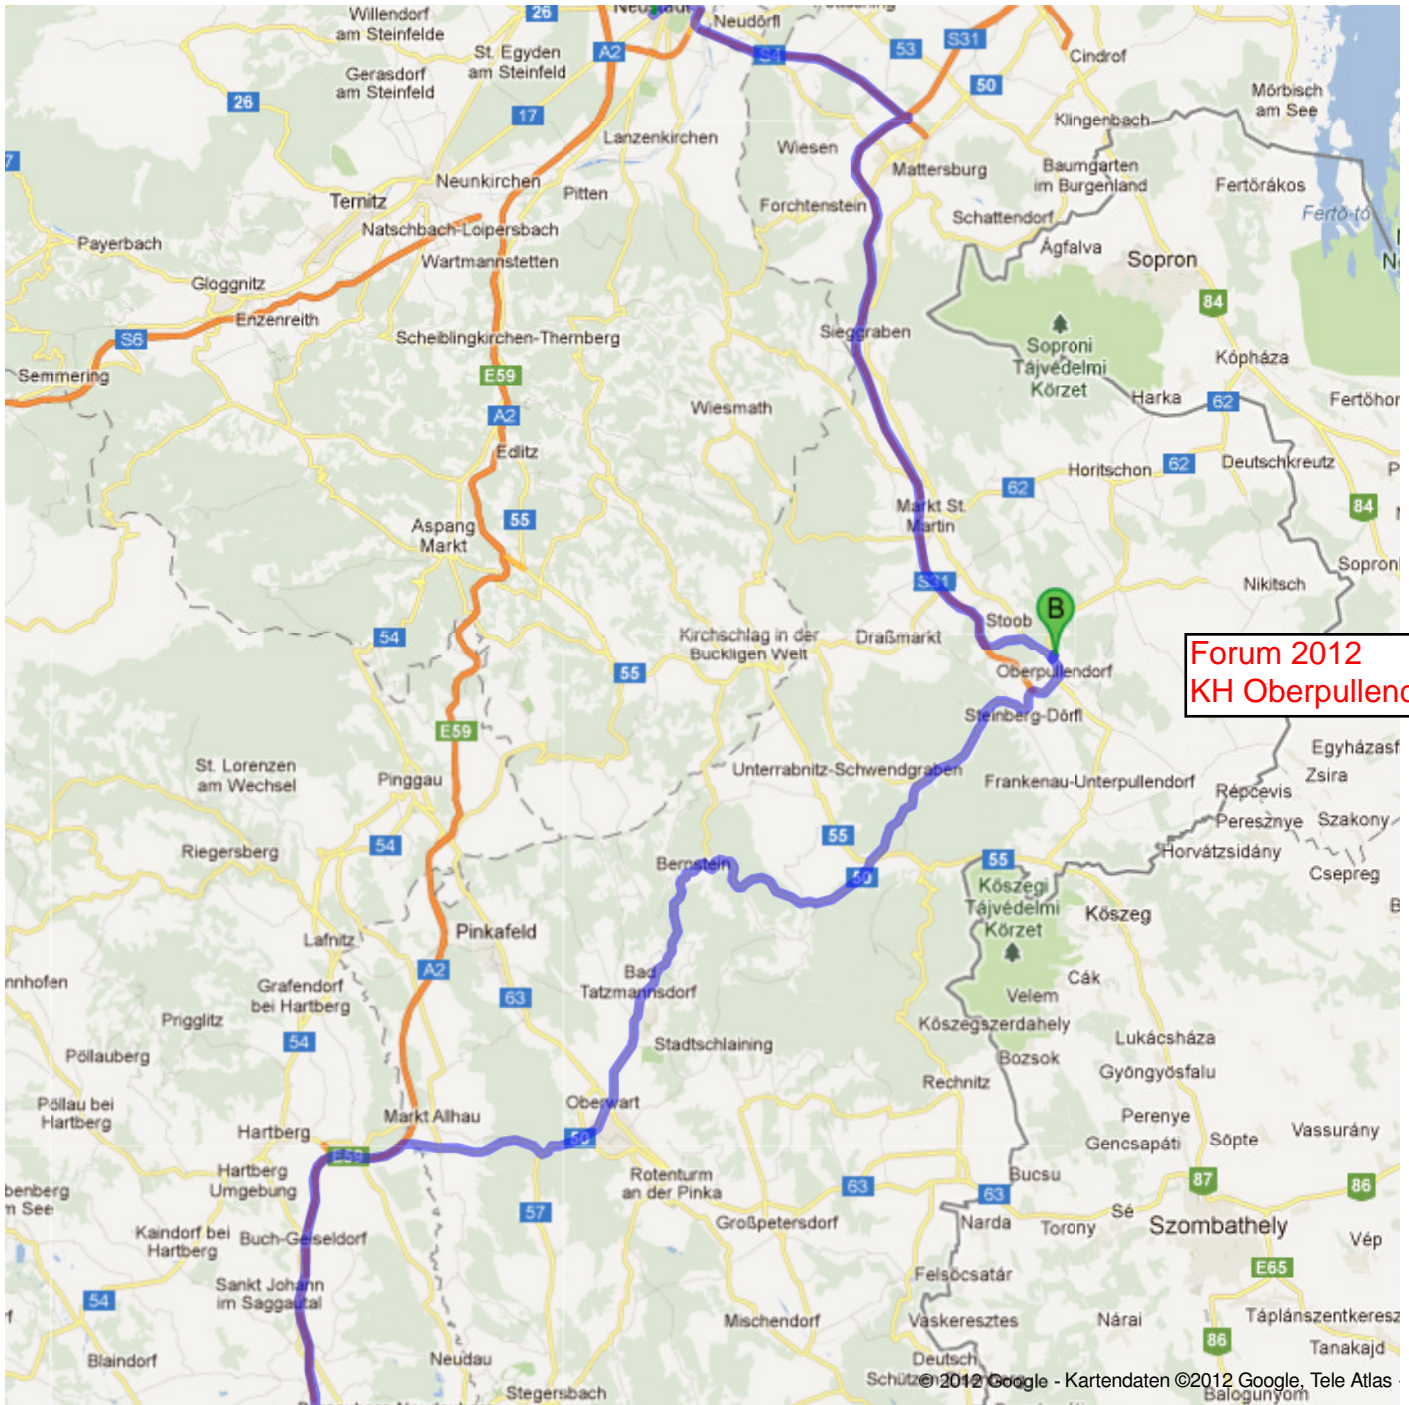

nach  
Wr. Neustadt  
über Burgenland-Schnellstraße

Forum 2012  
KH Oberpullendorf

nach  
Graz  
über Oberwart  
und A2

**Route nach Wiener Neustadt**  
184 km – ca. 2 Stunden 29 Minuten

nach  
Wr. Neustadt  
über Burgenland-  
Schnellstraße

Forum 2012  
KH Oberpullendorf

©2012 Google

Map data ©2012 Google

nach  
Graz  
über Oberwart  
und A2