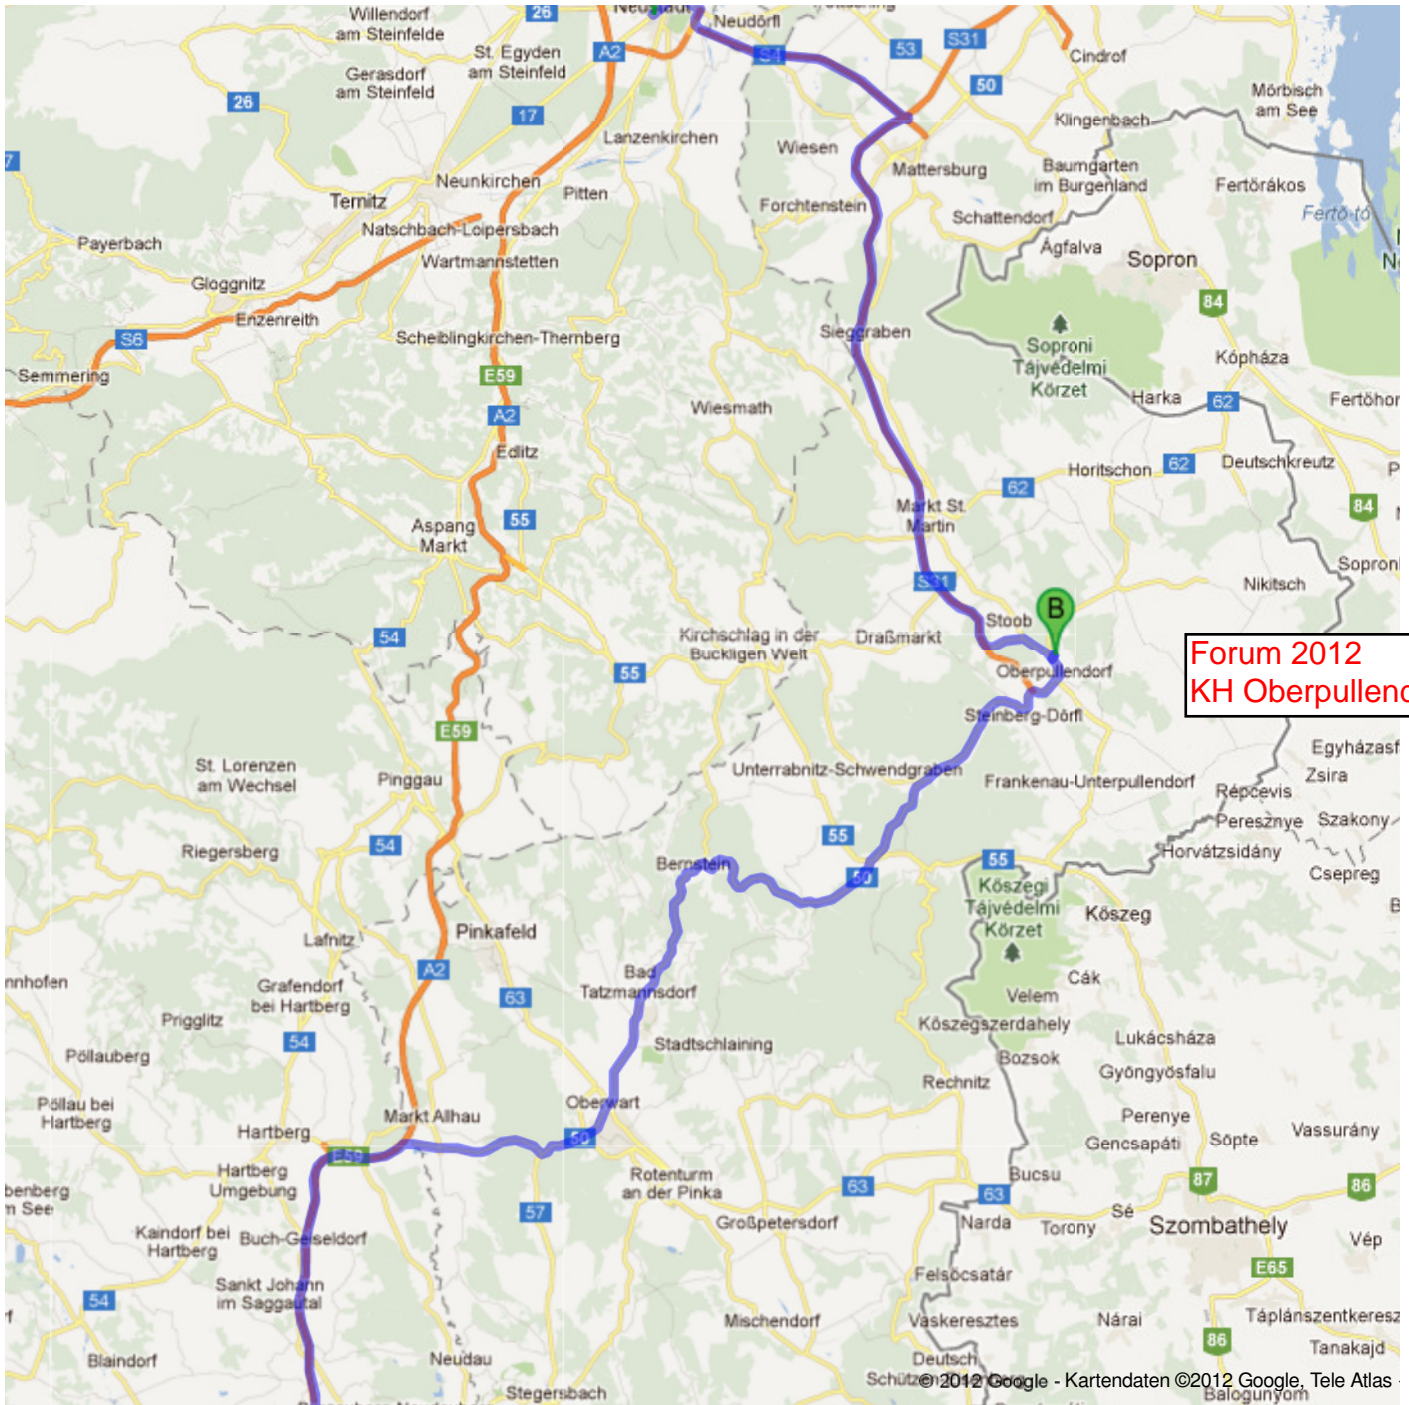

nach  
Wr. Neustadt  
über Burgenland-Schnellstraße

Forum 2012  
KH Oberpullendorf

nach  
Graz  
über Oberwart  
und A2

**Route nach Wiener Neustadt**  
184 km – ca. 2 Stunden 29 Minuten

nach  
Wr. Neustadt  
über Burgenland-  
Schnellstraße

Forum 2012  
KH Oberpullendorf

nach  
Graz  
über Oberwart  
und A2