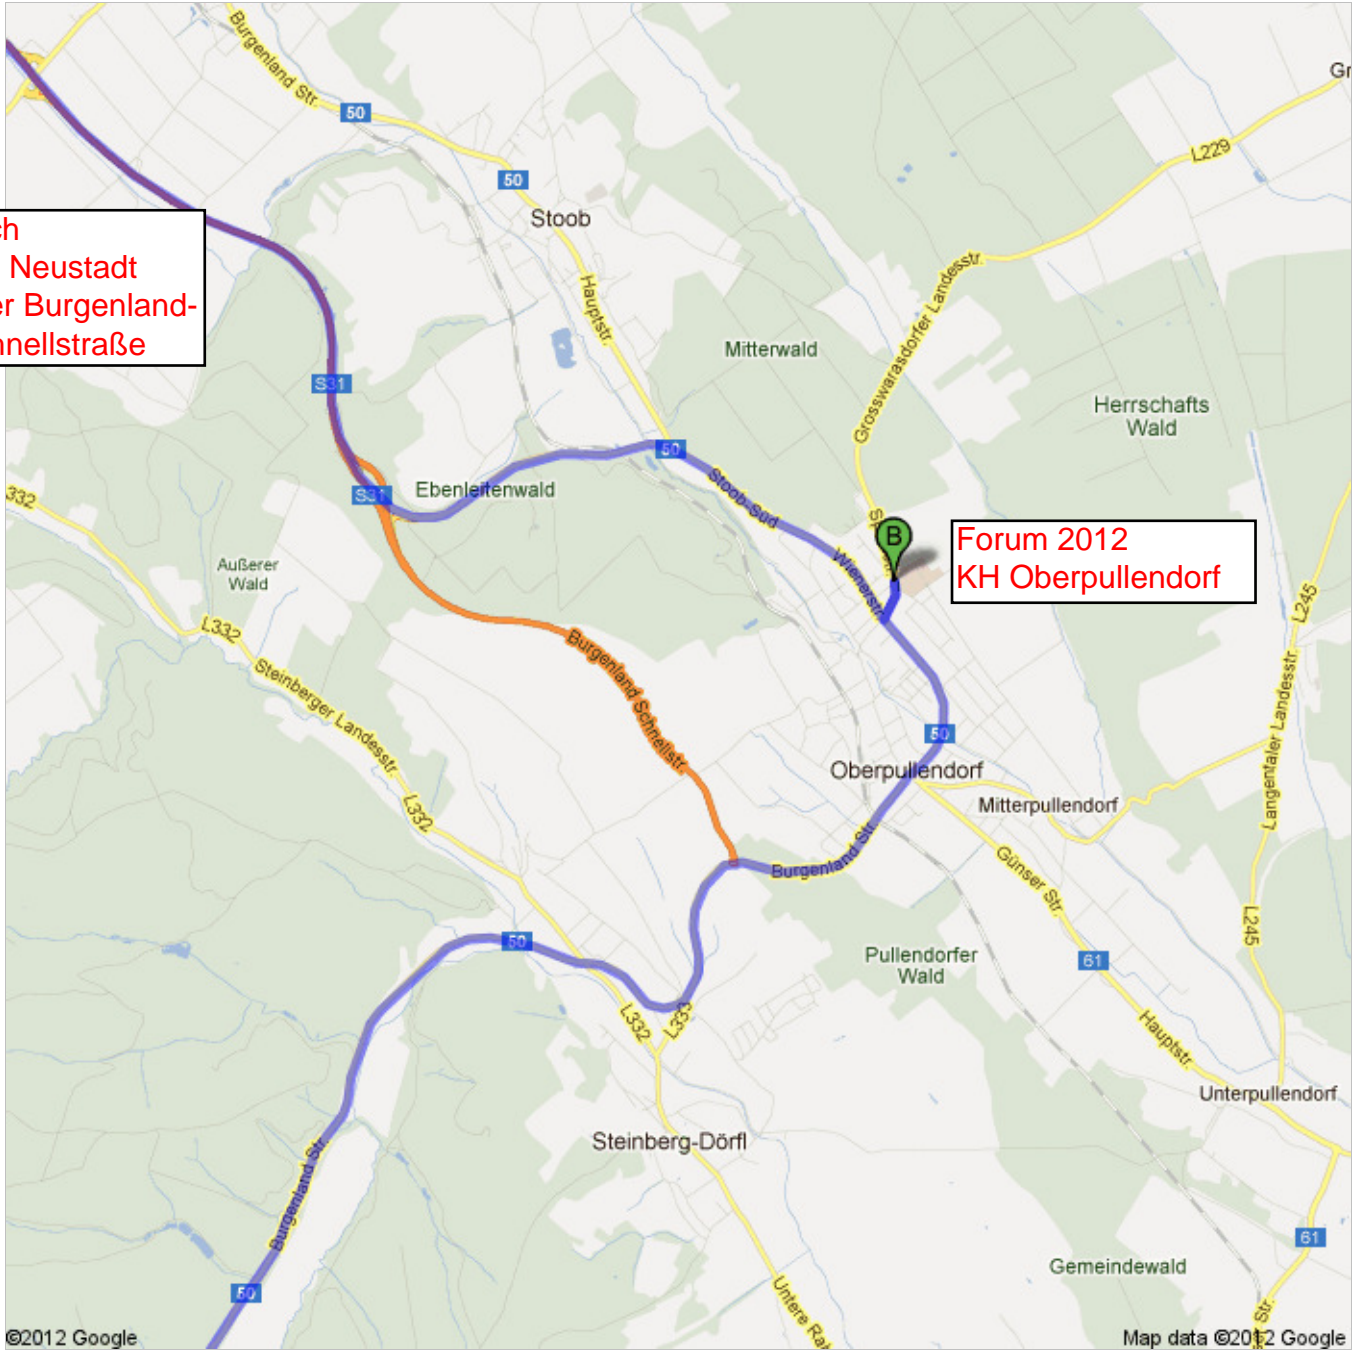

nach  
Wr. Neustadt  
über Burgenland-Schnellstraße

Forum 2012  
KH Oberpullendorf

nach  
Graz  
über Oberwart  
und A2

**Route nach Wiener Neustadt**  
184 km – ca. 2 Stunden 29 Minuten

nach  
Wr. Neustadt  
über Burgenland-  
Schnellstraße

Forum 2012  
KH Oberpullendorf

©2012 Google

Map data ©2012 Google

nach  
Graz  
über Oberwart  
und A2