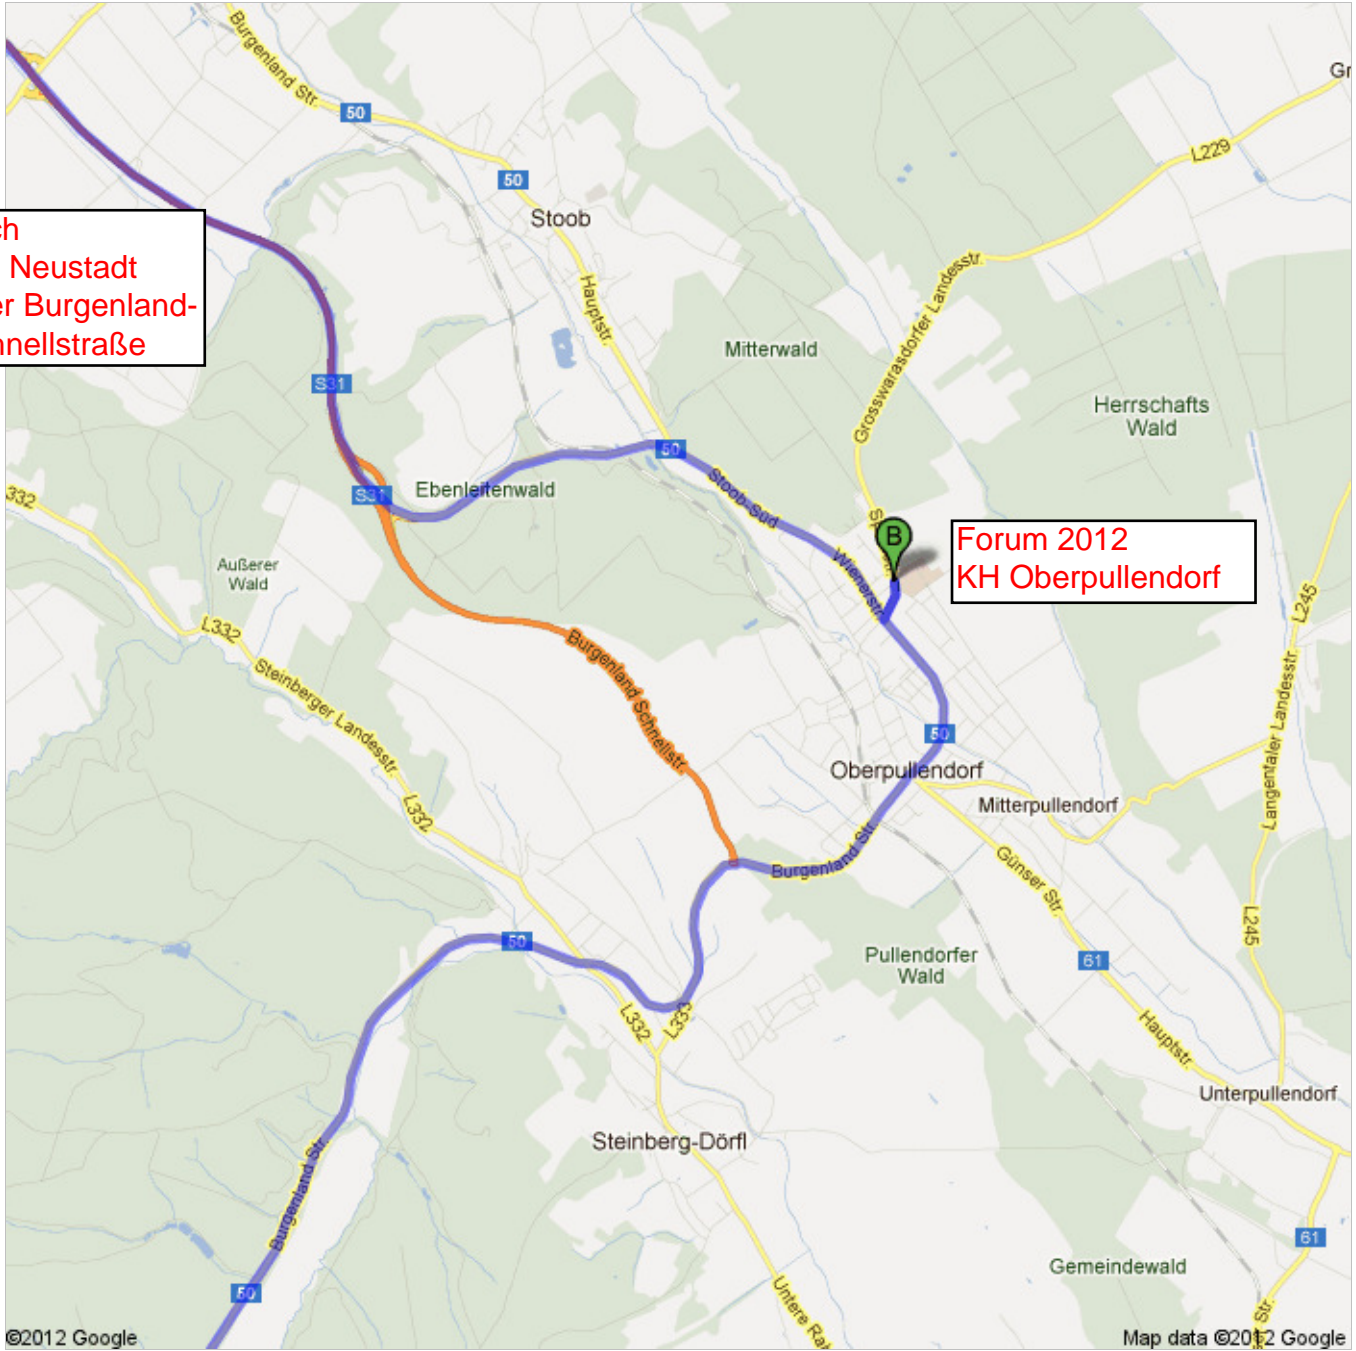

nach  
Wr. Neustadt  
über Burgenland-Schnellstraße

Forum 2012  
KH Oberpullendorf

nach  
Graz  
über Oberwart  
und A2

**Route nach Wiener Neustadt**  
184 km – ca. 2 Stunden 29 Minuten

nach  
Wr. Neustadt  
über Burgenland-  
Schnellstraße

Forum 2012  
KH Oberpullendorf

nach  
Graz  
über Oberwart  
und A2